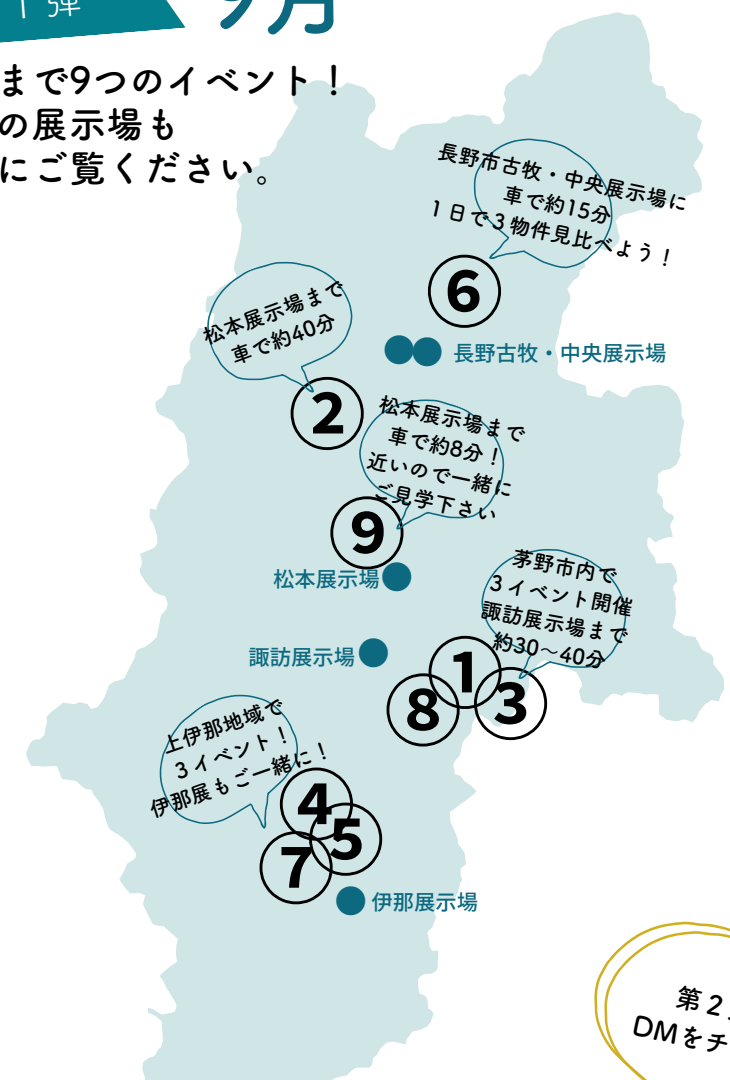

2023 秋

ご予約はこちら
WEBから簡単予約

またはお電話から！
0120-78-2333

・都合により商品が変更になる可能性がございます。・本DMを店頭でご提示いただいても、商品のご利用いただけません。

工房信州の家

株式会社 フォレストコーポレーション

※掲載写真の一部はイメージです。

住まい巡礼

たくさんの実例を巡って、
家づくりのアイデアを集めよう！

第1弾 9月

①～⑨まで9つのイベント！
お近くの展示場も
ご一緒にご覧ください。

第2弾の
DMをチェック

随時HPにて情報公開！

第2弾 10月

東北信中心に
10会場！

1 【茅野市】完成住宅見学会