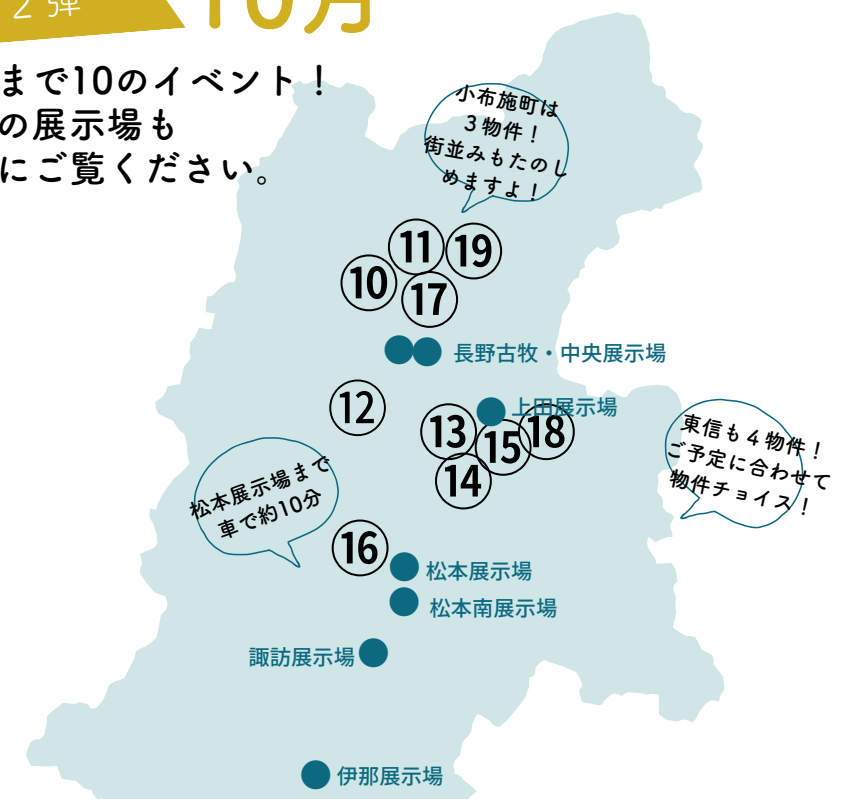

20組限定

7 【伊那市】入居宅内覧会

家族の遊び場になる土間サロ ンと2階お風呂の家

9/30 土 >延床：32.2坪
>単世帯 3人住まい

見どころ point
ご主人たっつの希望でつくった土間サロン。今では、子供の遊び場など子育てをする上で大切な場所に。友人が土間に飲みに来るが増えたそう。

- ・ フルオープンサッシで外と繋がる土間
- ・ 階段下にある男の隠れ書斎
- ・ 2階お風呂&脱衣所の動線で洗濯動線もらくらく

4組限定

9 【松本市】完成住宅見学会

奥に長い北庭の家

10/7 土 . 8 日 . 9 祝 >延床：37坪 >単世帯 5人住まい

見どころ point
登山好きご家族が、休日には土間と庭を繋げて土間ご飯を楽しみながらのびのびと自然を満喫。

- ・ 間口7メートルの街中でのプランニング
- ・ 登山グッズを壁掛け収納できる6畳の土間サロン
- ・ 奥様こだわりの家全体を見渡せる木製造作キッチン

27組限定

住まい巡礼

たくさんの実例を巡って、
家づくりのアイデアを集めよう！

第2弾 10月

⑩～⑲まで10のイベント！
お近くの展示場も
ご一緒にご覧ください。

HPにイベント詳細あり

第1弾 中南信を中心に、9つのイベントを開催！
予約受付中のイベントもあります。

10 【小布施町】完成住宅見学会 栗畑にひらく 区切りのない遊べる家

10/ 7 土 . 8 日 . 9 祝

>延床：29坪 >単世帯 4人住まい

見どころ point

梁にかけたハンモックで遊んだり、土間サロンで薪ストーブをいじったり、外出するより楽しい毎日！！

- 壁ナシ12帖の子供部屋
- 東向き幅6mの土間サロン
- 脱衣所～外物干しウッドデッキ

30組限定

11 【小布施町】完成住宅見学会 北信五岳を眺める家

10/ 7 土 . 8 日 . 9 祝

>延床：42.5坪 >単世帯 4人住まい

見どころ point